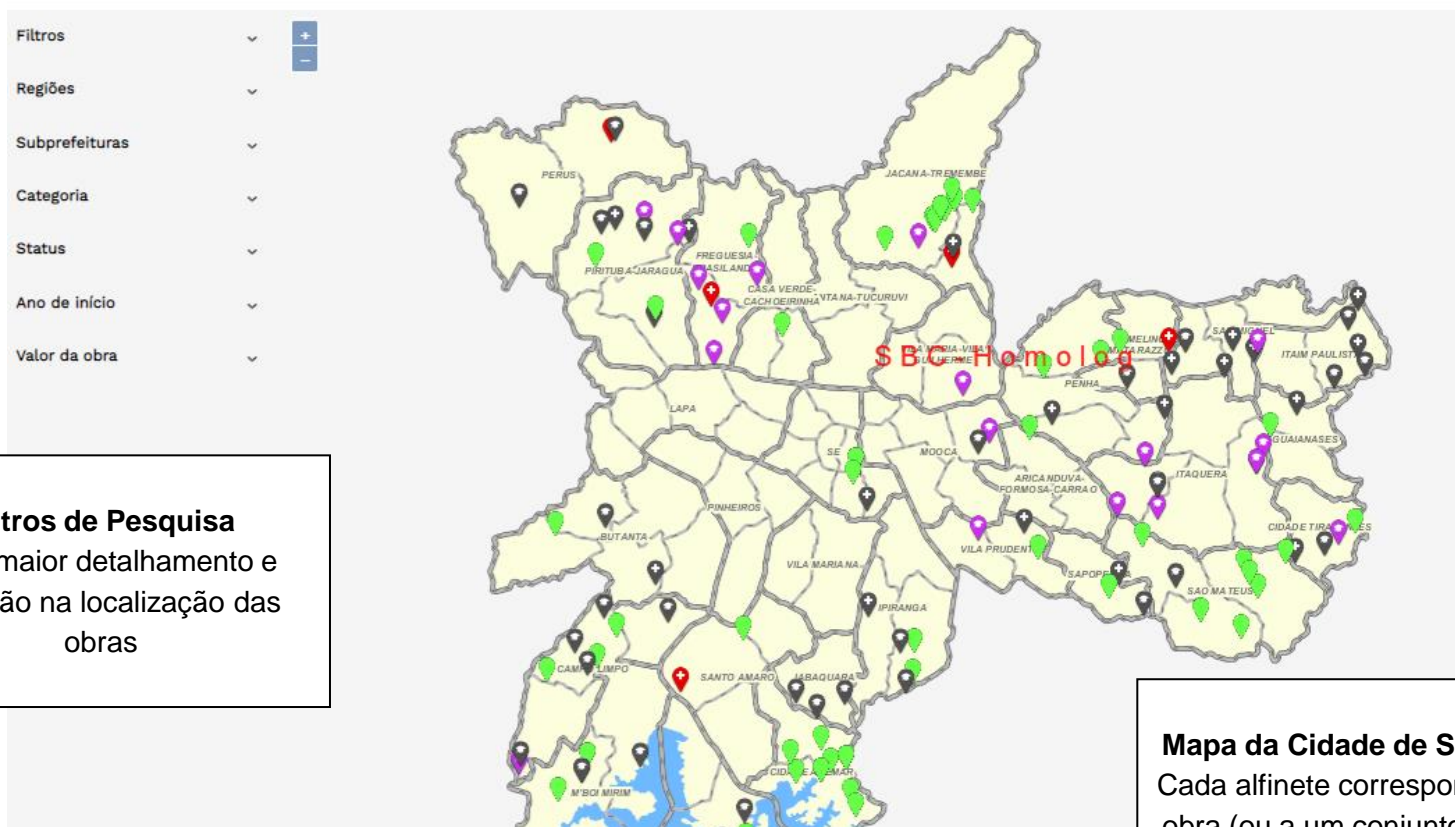

NAVEGAÇÃO

Visão Geral em Mapa. Nesta visualização, é possível ver num mapa da Cidade de São Paulo a localização de todas as obras correspondentes aos filtros aplicados

Foram encontradas 230 obras

NOVA PESQUISA

NOTIFICAÇÃO DE NOVAS OBRAS

Visualizar em lista

Fazer download

Última Atualização
23/01/2020

Filtros de Pesquisa

Para maior detalhamento e precisão na localização das obras

Mapa da Cidade de São Paulo. Cada alfinete corresponde a uma obra (ou a um conjunto de obras na mesma localidade)

Foram encontradas 230 obras

NOVA PESQUISA

NOTIFICAÇÃO DE NOVAS OBRAS

Visualizar mapa

Fazer download

Última Atualização
23/01/2020

Filtros

Regiões

Lista das Obras
Todas as obras correspondentes aos filtros são selecionadas