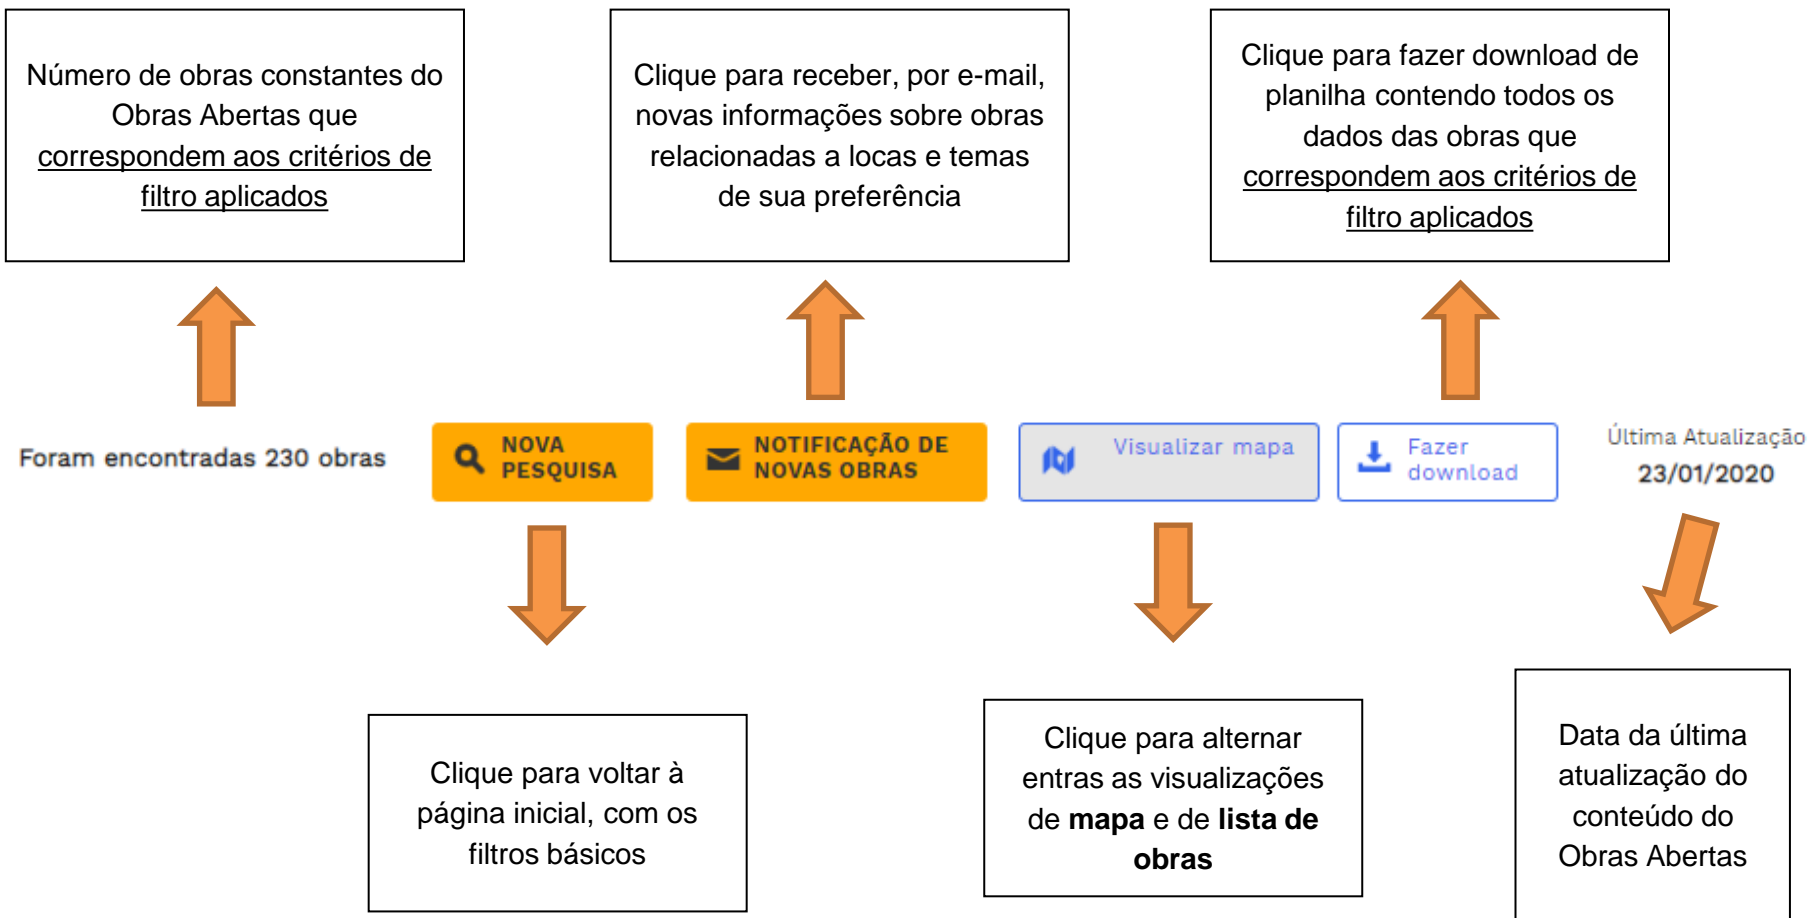

CIDADE DE SÃO PAULO

Nome da Rua, 000 - 00000-000 - Bairro
São Paulo - SP

 Fale conosco

Link para comentários, sugestões de melhorias e relatos de problemas referentes ao **site Obras Abertas**

NAVEGAÇÃO

Menu Superior. No rodapé da página, estão links direcionando para os canais de atendimento da Prefeitura.

NAVEGAÇÃO

Visão Geral em Mapa. Nesta visualização, é possível ver num mapa da Cidade de São Paulo a localização de todas as obras correspondentes aos filtros aplicados

Foram encontradas 230 obras

NOVA PESQUISA

NOTIFICAÇÃO DE NOVAS OBRAS

Visualizar em lista

Fazer download

Última Atualização
23/01/2020

Filtros de Pesquisa

Para maior detalhamento e precisão na localização das obras

Mapa da Cidade de São Paulo. Cada alfinete corresponde a uma obra (ou a um conjunto de obras na mesma localidade)

NAVEGAÇÃO

Visão Geral em Lista de Obras. Nesta visualização, as obras correspondentes aos filtros aplicados são apresentadas em lista, com fotografia, dados básicos, e informação se está concluída e/ou se pertence ao Programa de Metas.