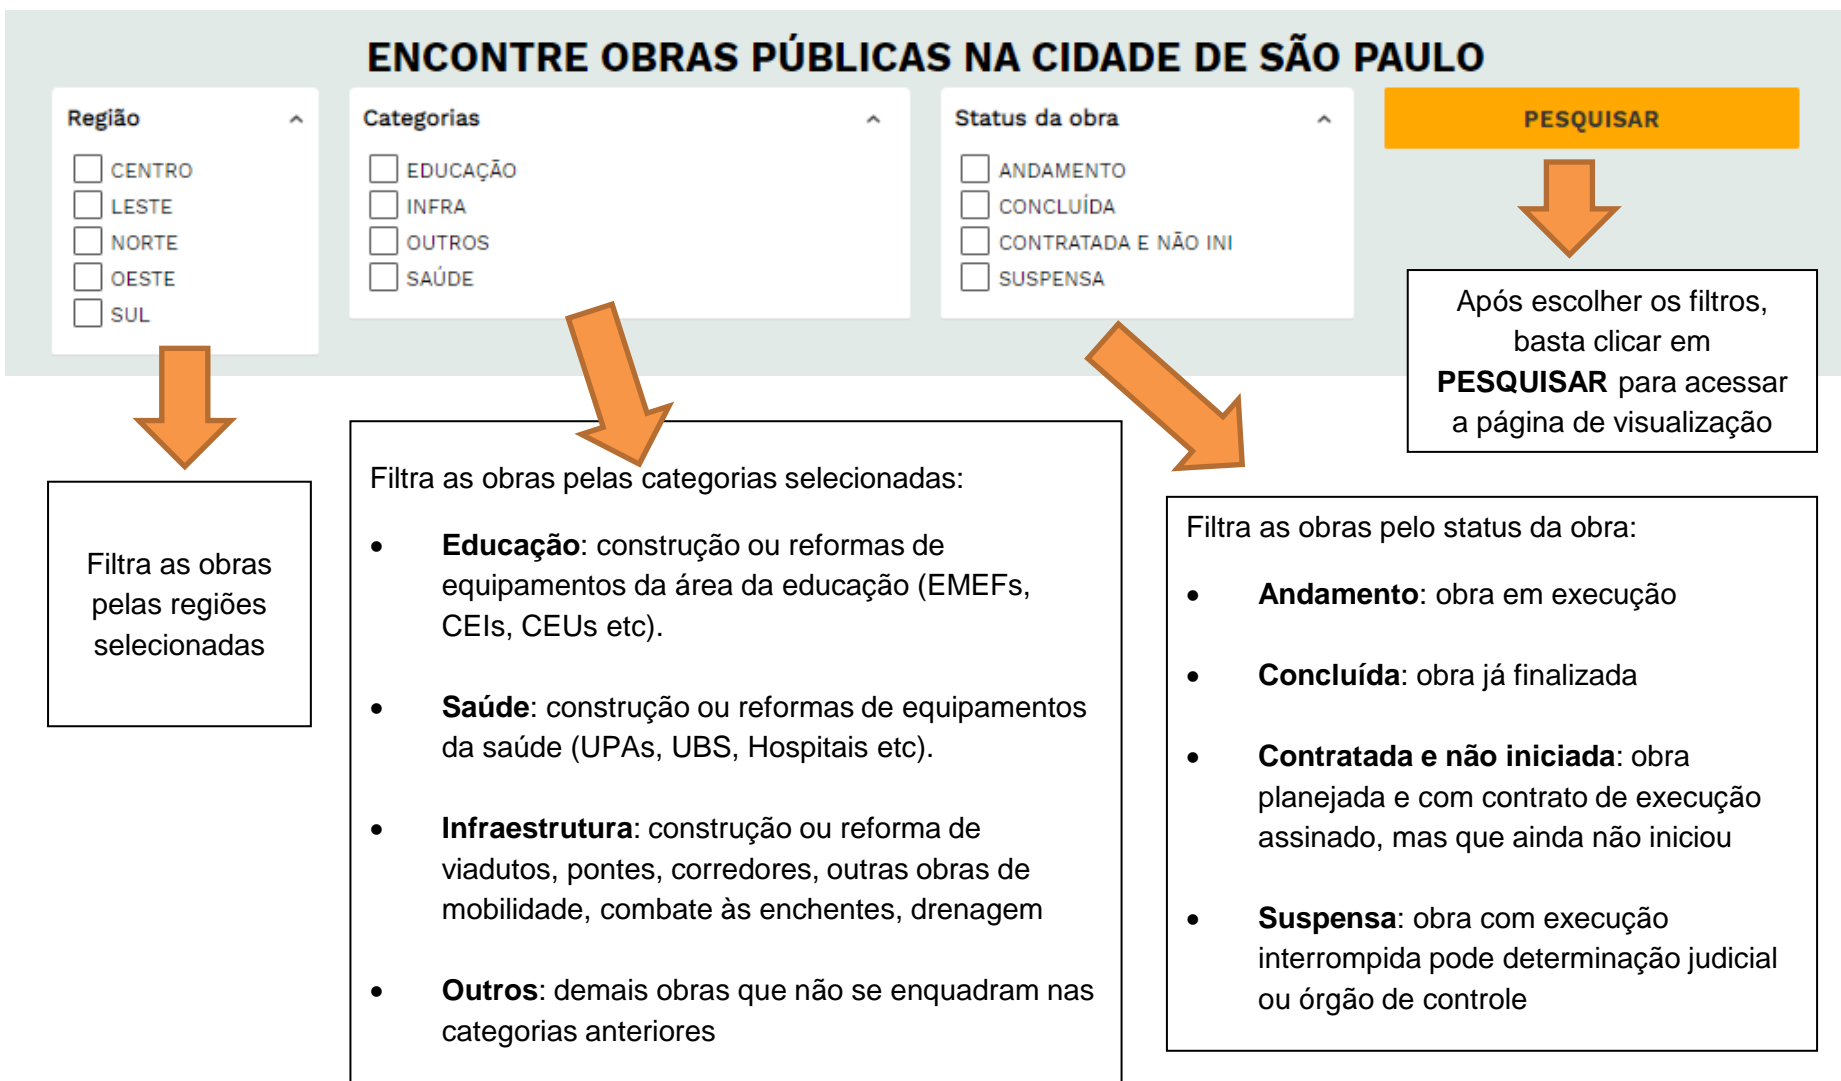

OBRAS ABERTAS

COMO UTILIZAR O SITE

**CIDADE DE
SÃO PAULO**

PÁGINA INICIAL

Menu de Busca. Na página inicial, você pode utilizar alguns filtros para encontrar obras com mais facilidade.

PÁGINA INICIAL

Destaques. Nesta seção, atualizada periodicamente, são apresentadas notícias ou informações relevantes relacionadas com as obras públicas da Cidade de São Paulo